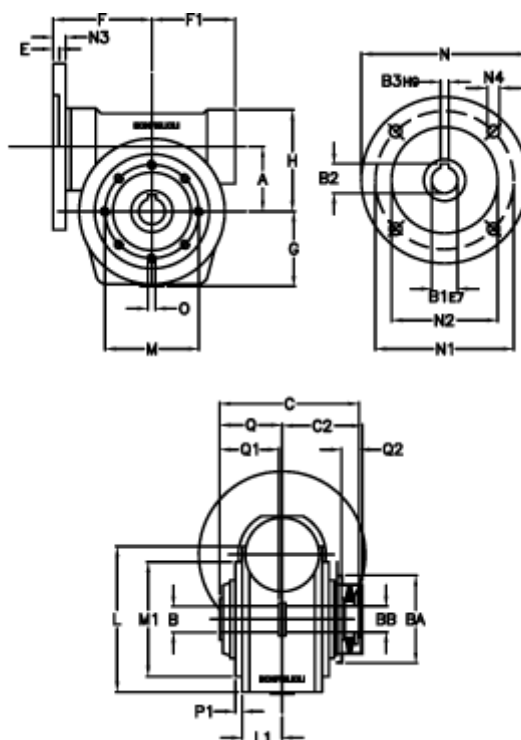

Varenummer: 390204406072236  
 Beskrivelse: Snekkegear med skridnav  
 VF 44-L2-P-60-P63B5

## Mål

a	= 44.60	C	= 79	L1	= 35.0	O	= M6x8
B	= 18	C2	= 48	m	= 65	P1	= 2.0
B1 E7	= 11	E	= 2.0	M1	= 50	Q	= 32.0
B2	= 12.8	F	= 65	N	= 140	Q1	= 32
B3 H9	= 4	F1	= 54	N1	= 115	Q2	= 12
BA	= 40	g	= 51	N2	= 95		
BB H7	= 11	H	= 71.0	N3	= 10.5		
Betegnelse = VF 44P-xx-63B5		L	= 80.0	N4	= 9,5		